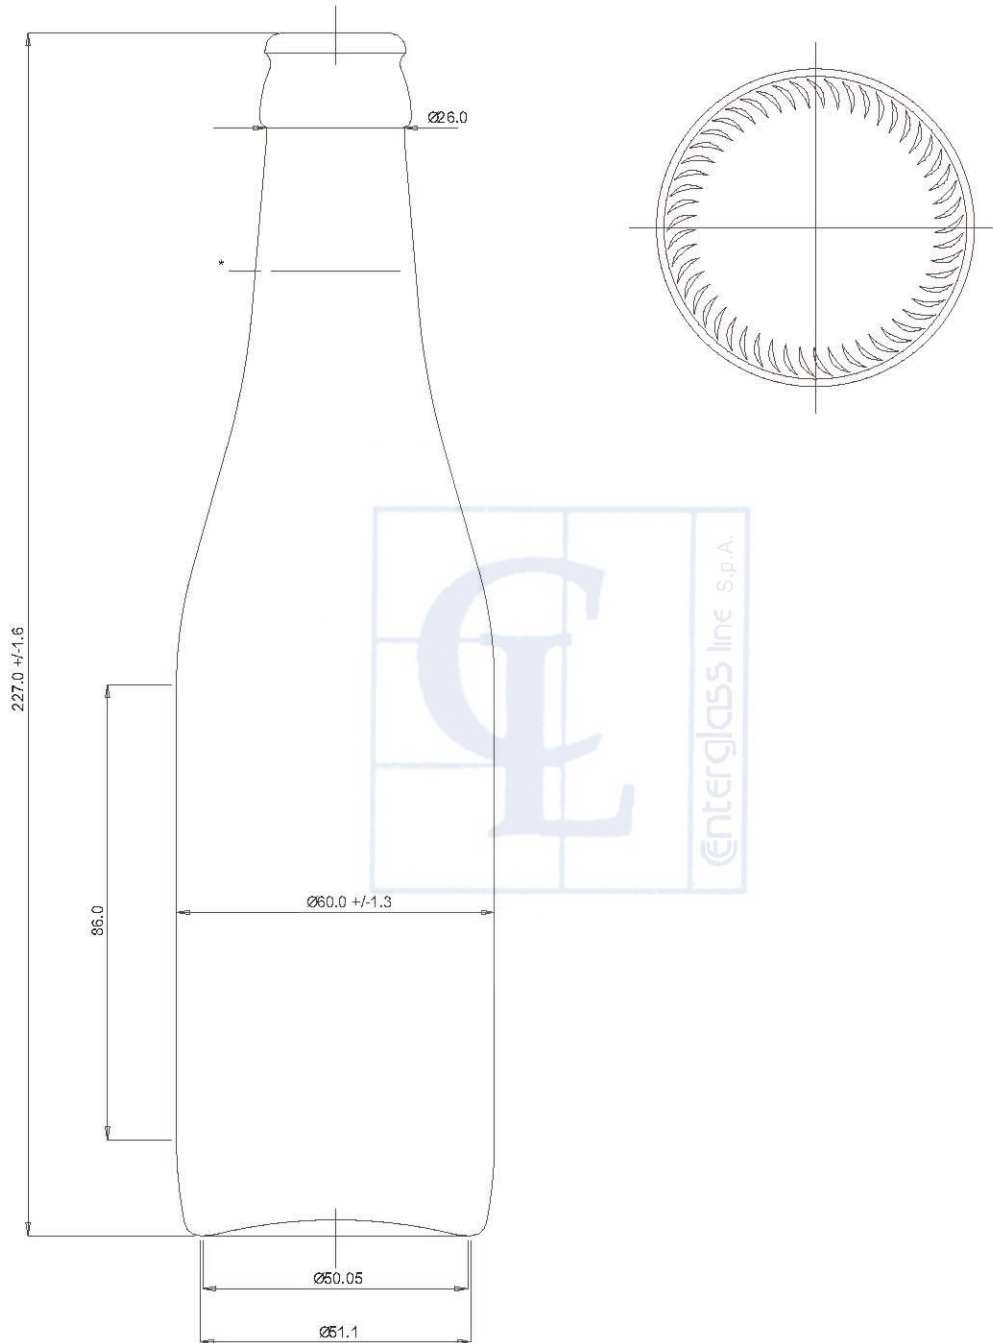

* Ungefähre Füllhöhe von Mündungsoberkante 45

Enterglass line S.p.A.

Birra belgium 330 braun tc

Peso (g)
240

Capacità (cc)
330

Tipo Bocca
tc

Colore
giallo